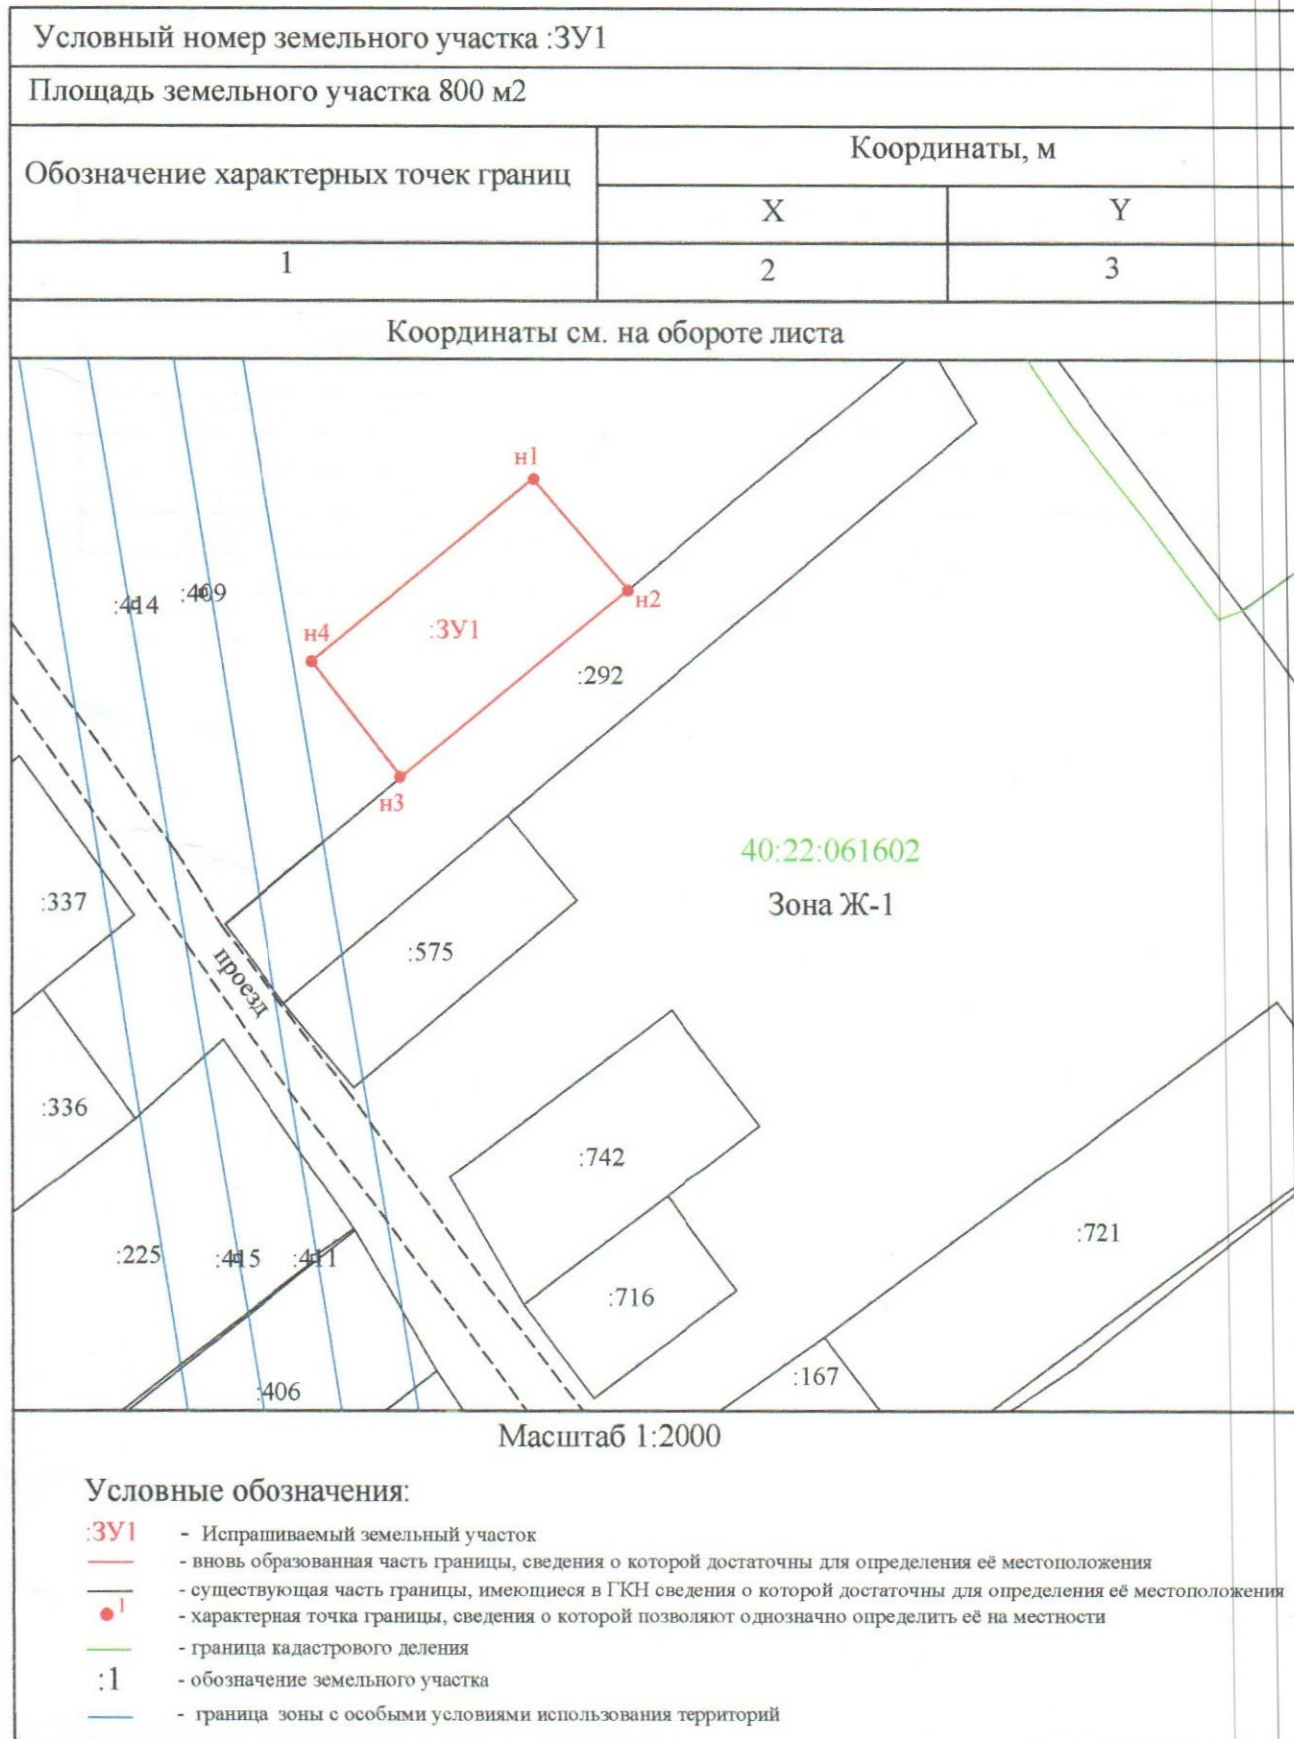

**Схема расположения земельного участка или земельных участков
 на кадастровом плане территории**

МСК-40

Кадастровый квартал - 40:22:061602

Категория земель - земли населенных пунктов

Местоположение земельного участка - Калужская область, Ферзиковский район, д. Каптевка

Вид разрешенного использования - Для индивидуального жилищного строительства

Территориальная зона - Ж-1

Схема координат

МСК-40

Условный номер земельного участка :ЗУ1		
Площадь земельного участка 800 м ²		
Обозначение характерных точек границ	Координаты, м	
	X	Y
n1	435719,52	1308772,25
n2	435704,42	1308785,37
n3	435678,55	1308754,10
n4	435694,42	1308741,88
n1	435719,52	1308772,25